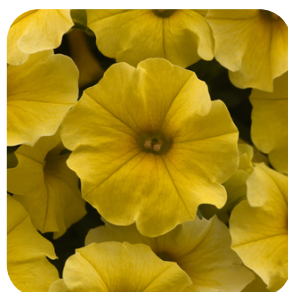

Bidens
'Brazen Glowing Sky' *

Calibrachoa x hybrida
'Bloomtastic Chili Pepper'

Calibrachoa
'Bloomtastic Chili Pepper' *

Calibrachoa x hybrida 'Bloomtastic
Peach Grenadine Improved'

Calibrachoa 'Bloomtastic Peach
Grenadine Improved'*

Calibrachoa x hybrida
'Bloomtastic Purple Cartwheel'

Calibrachoa 'Bloomtastic Purple
Cartwheel' *

Calibrachoa x Petunia
'Caliburst Yellow'

Petchoa 'Caliburst Yellow'

Carex comans
'ColorGrass Amazon Mist'

Carex 'Amazon Mist' *